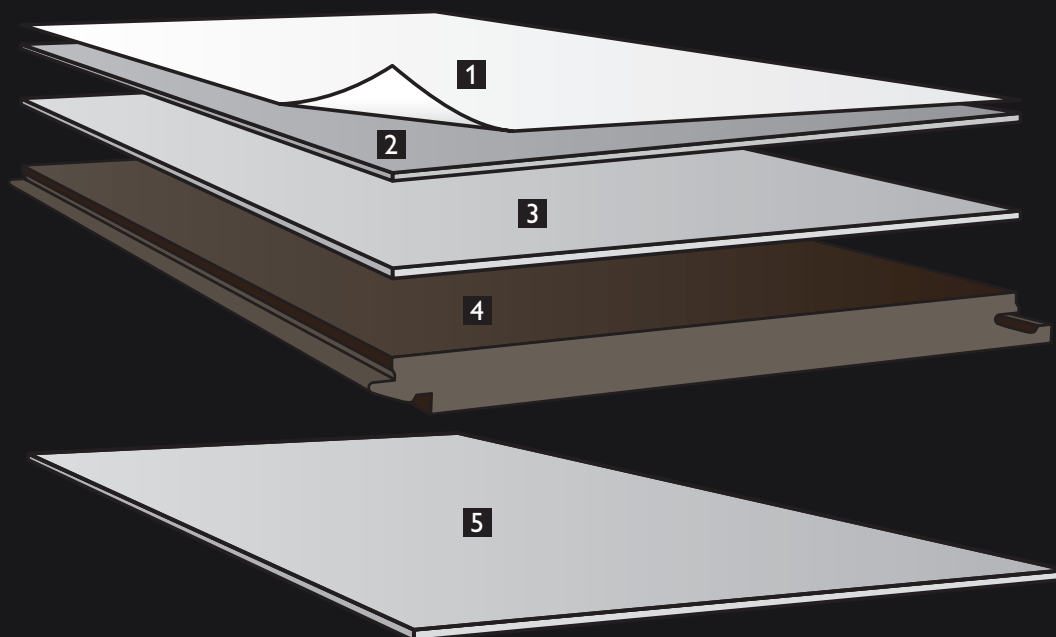

555 Click!

5,0 mm Clickversion
5,0 mm Click version
5,0 mm Version cliquée
5,0 mm Versione clic
5,0 mm Klikversie
5,0 mm Wersja na zatrzask

1 **Transparente**
0,55 mm Nutzschrift
inkl. PU-Vergütung

*Transparent wear layer incl. PU treatment
/ Couche d'usure transparente traitement
PU incl. / Strato di usura trasparente incl.
trattamento PU / Transparant slijtlaag incl.
PU-coating / Przezroczysta warstwa użyt-
kowa z powłoką PU*

2 **Fotofilm (Holz/Stein)**

*Printed film layer (wood/stone) / Film décora-
tif (bois/pierre) / Strato dec. (legno/pietra)
Fotofilm (hout/steen) / Warstwa graficzna
(drewno/kamień)*

3 **Stabilisierungsschicht**

*Stabilisation layer / Couche de stabilisation /
Strato di stabilizzazione / Stabilisatielaag /
Warstwa stabilizująca*

4 **Trägermaterial PVC**

*Support layer PVC / Couche de fond PVC /
Materiale di supporto PVC / Dragermateri-
aal PVC / Materiał nośny PVC*

5 **Empfohlene Unterlage:**
JK 139+

*Recommended underlay / Sous-couche recom-
mandée / Sottostrato consigliato / Aanbevolen
onderlaag / Zalecany podkład*